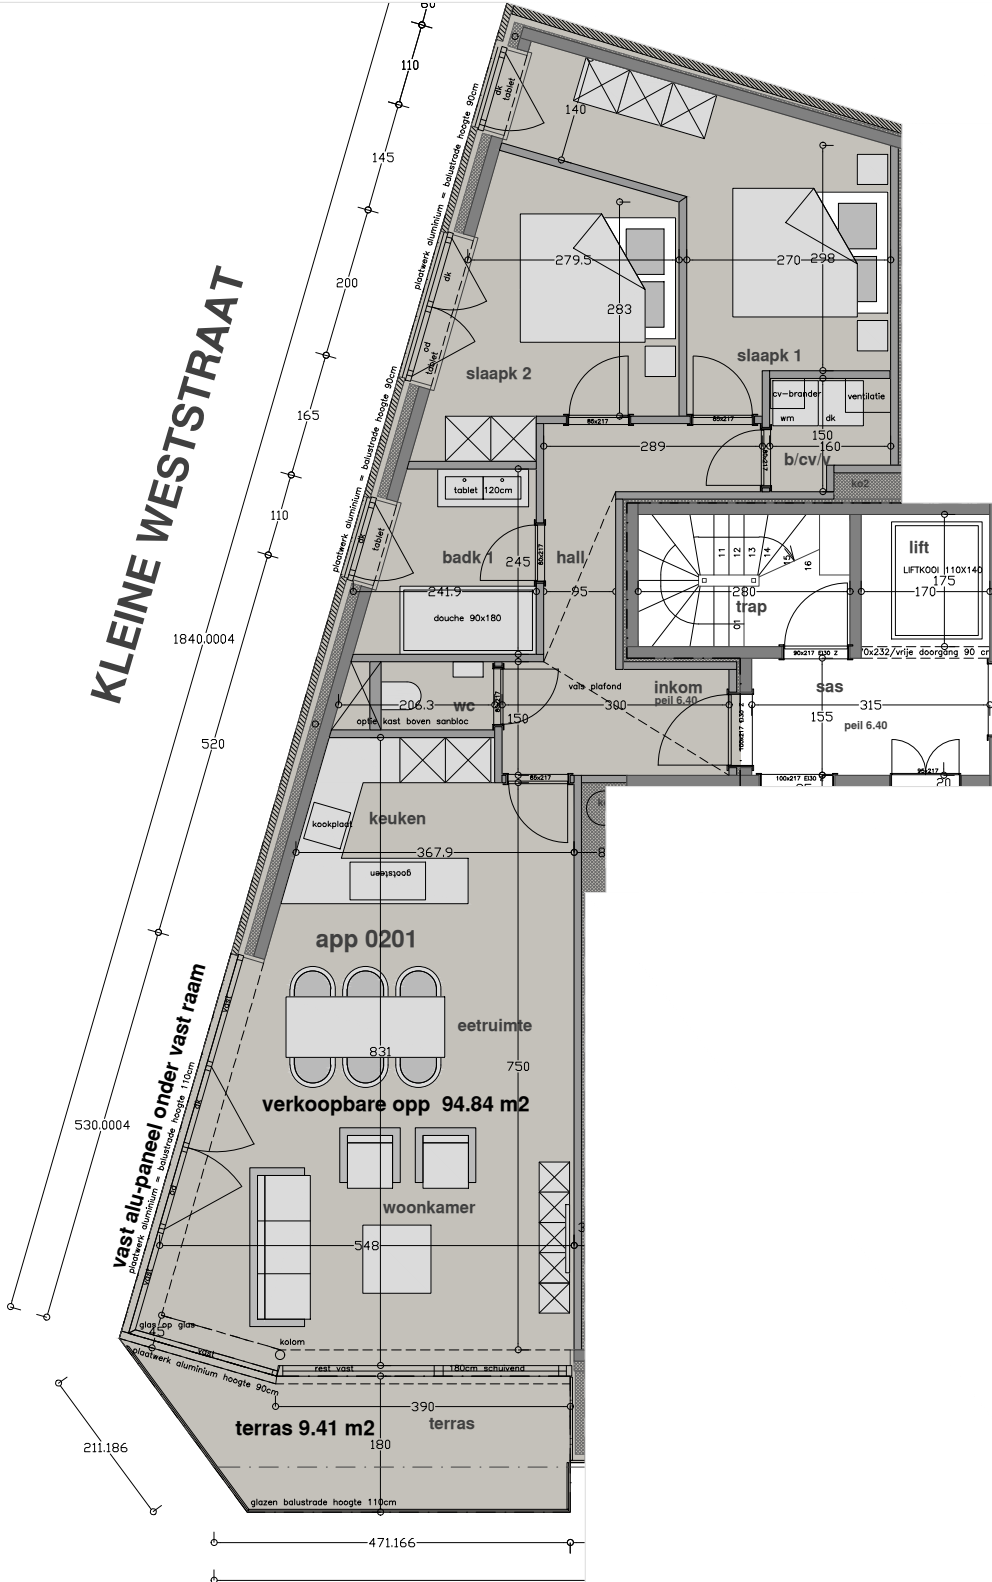

APPARTEMENT 0201

KLEINE WESTSTRAAT

vast alu-paneel onder vast raam

verkoopbare opp 94.84 m2

terras 9.41 m2

| | | | |
|-----------------------------------|--|--|---|
| ARCHITECTEN BURO | project/bouwplaats APPARTEMENTSGEBOUW RESIDENTIE SEABIRD | plan : ZIE PLAN Dossier : 17055 VAN Datum : 19/09/2021 | versie 01/ 02/ 03/ |
| | www.architectenburo.be Architectenburo Wim Boekelandt bvba Kalvekestdijk 147 8300 Knokke-Heist teln. 050/552715 gsm. 0466/975619 | | Kad 1 e Afdeling Sectie A nrs 28E - 27C - 27D WESTSTRAAT 18-20-22 8370 Blankenberge |